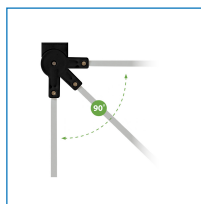

AUTOTEST SURFACE

OPBOUW LED NOODVERLICHTING

Surface opbouw led noodverlichtingsarmatuur met zwarte kunststof behuizing. De onderhangende plexiplaat is 90° kantelbaar, hierdoor kan het armatuur aan zowel de wand en het plafond worden bevestigd. Het armatuur is dubbelzijdig leesbaar wordt geleverd met de pictogramplaten man pijl links, rechts, boven en witte blindplaat (zichtbereik 28m). Het armatuur is uitgevoerd met AT-autotest functie, testknop, led indicator en 3 uren duurzame LifePo4 accu. Het armatuur brandt maintained (continu).

Specificaties

Levensduur	>50.000 branduren	Accudoor	3 uur
Aansluiting	Intern aansluitblok	Powerfactor	>0,75
Voltage	230V AC	LED Chip	Epistar 2835 SMD
Accupack	LifePo4 3,2V 1500mAh	Garantie	5 jaar

Productinformatie

Artikelnummer	Wattage	Kelvin	Behuizing	Testfunctie	Afmeting
09492	2W	6000K	Zwart	AT-testknop	230x310x35mm

Details

Meegeleverde pictogrammen

Afmetingen