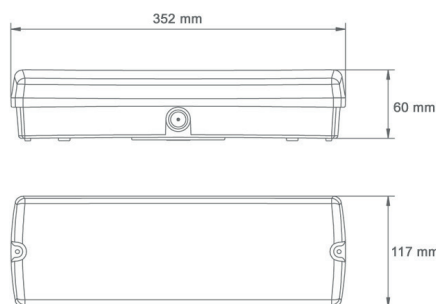

Productinformatie						
Artikelnummer	Wattage	Kelvin	Lm voeding / Lm nood	Accupack	Testfunctie	Afmeting
09515	3W	6000K	185Lm / 185Lm	NiCD 3,6V 1500mAh	ST-Testknop	117x352x60mm
09516	4W	6000K	280Lm / 220Lm	NiCD 3,6V 1800mAh	ST-Testknop	117x352x80mm
09517	6,5W	6000K	420Lm / 250Lm	NiCD 3,6V 1800mAh	ST-Testknop	117x352x80mm

Opties	
Artikelnummer	Omschrijving
09501	Inbouwframe wit t.b.v. 09515 Bulkhead 3W 395x158 inbouwmaat 352x118mm
09502	Inbouwframe wit t.b.v. 09516 Bulkhead 4W & 09517 Bulkhead 6,5W 395x158 inbouwmaat 352x118mm
n.n.b.	Onderhangende bord met pictogrammen man pijl links/rechts, boven, beneden en blindplaat
n.n.b.	Opalen kap 352x117x30mm
n.n.b.	Pictogramset t.b.v. trap naar boven en beneden
n.n.b.	Accupack Ni-Cd 3,6V 1500mAh voor 09515 Bulkhead 3W
n.n.b.	Accupack Ni-Cd 3,6V 1800mAh voor 09516 Bulkhead 4W & 09517 Bulkhead 6,5W

Details en Accessoires

Meegeleverde pictogrammen

Afmetingen

09516 en 09517 hebben een hoogte van 80 mm