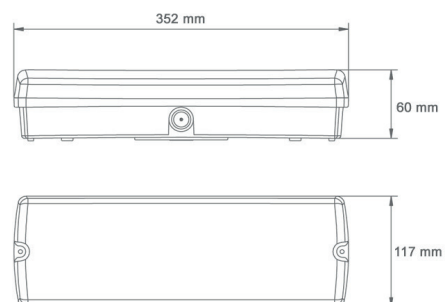

Opties

Artikelnummer	Omschrijving
FL41013	Inbouwframe wit t.b.v. FL41002 bulkhead 3W 395x158 inbouwmaat 352x118mm
FL41028	Inbouwframe wit t.b.v. FL41009 bulkhead 4W & FL41010 bulkhead 6,5W 395x158 inbouwmaat 352x118mm
FL41015	Onderhangende bord met pictogrammen man pijl links/rechts, boven, beneden en blindplaat
FL41017	Opalen kap 352x117x30mm
FL41029	Pictogramset t.b.v. trap naar boven en beneden
FL81092	Accupack Ni-Cd 3,6V 1500mAh voor FL41002 Bulkhead 3W
FL81093	Accupack Ni-Cd 3,6V 1800mAh voor FL41009 Bulkhead 4W & 6,5W

Details en Accessoires

Meegeleverde pictogrammen

Afmetingen

FL41009 en FL41010 hebben een hoogte van 80 mm