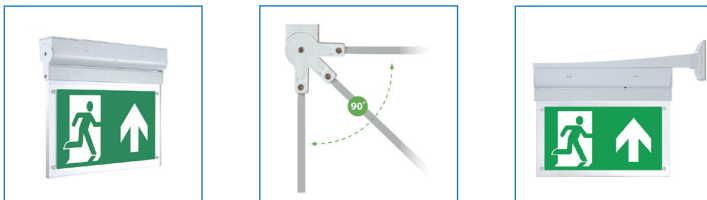

SURFACE

OPBOUW LED NOODVERLICHTING

Surface opbouw led noodverlichtingsarmatuur met witte kunststof behuizing. De onderhangende plexiplaat zorgt voor een luxe uitstraling en is 90° kantelbaar, hierdoor kan het armatuur aan zowel de wand en het plafond worden bevestigd. Het armatuur is dubbelzijdig leesbaar wordt geleverd met de pictogramplaten man pijl links, rechts, boven en witte blindplaat (zichtbereik 28m). Het armatuur is uitgevoerd met een testknop, led indicator en 3 uren accu en brandt continu (maintained).

Specificaties			
Levensduur	>45.000 branduren	Accu	3 uur
Aansluiting	Intern aansluitblok	Powerfactor	>0,75
Voltage	230V AC	LED Chip	Epistar 3835 SMD
Accupack	Ni-Cd 3,6V 900mAh	Garantie	3 jaar op de elektronica, 1 jaar op de accu

Productinformatie				
Artikelnummer	Wattage	Kelvin	Testfunctie	Afmeting
09526	2W	6000K	ST-Testknop	230x310x35mm

Opties	
Artikelnummer	Omschrijving
n.n.b.	Inbouwframe
09504	Muurbeugel voor zij montage
n.n.b.	Accupack Ni-Cd 3,6V 900mAh
n.n.b.	Pictogram man pijl beneden
n.n.b.	Pictogramset t.b.v. trap naar boven
n.n.b.	Pictogramset t.b.v. trap naar beneden

Details

Meegeleverde pictogrammen

Afmetingen