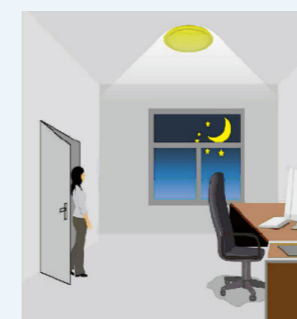

De detectie range van de sensor (max. 8 meter) kan worden ingesteld. Daarnaast kan de sensor gevoeligheid worden ingesteld op lux, dit houdt in dat na detecteren van beweging de led plafonnière bij het ingestelde lichtniveau gaat branden. Het armatuur bevat geen schemerschakelaar.