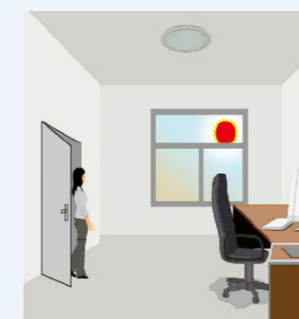

Praktijkvoorbeeld