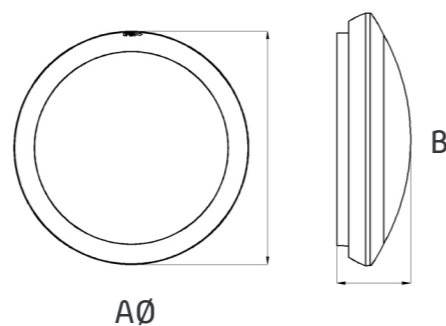

Productinformatie						
Artikelnummer	Kleur behuizing	Wattage	Type	Kelvin	Lumen	Afmeting
09530	Wit	16W	Standaard	3000/4000/6000K	1440Lm	A Ø300 x B 87mm
09533	Wit	16W	Sensor	3000/4000/6000K	1440Lm	A Ø300 x B 87mm
09539	Wit	16W	Sensor + nood	3000/4000/6000K	1440Lm	A Ø300 x B 87mm
09534	Wit	16W	Nood	3000K	1440Lm	A Ø300 x B 87mm
n.n.b.	Wit	16W	Nood	4000K	1440Lm	A Ø300 x B 87mm
09542	Zwart	16W	Standaard	3000/4000/6000K	1440Lm	A Ø300 x B 87mm
09543	Zwart	16W	Sensor	3000/4000/6000K	1440Lm	A Ø300 x B 87mm
09547	Zwart	16W	Sensor + nood	3000/4000/6000K	1440Lm	A Ø300 x B 87mm
09546	Zwart	16W	Nood	3000/4000/6000K	1440Lm	A Ø300 x B 87mm

### Afmetingen