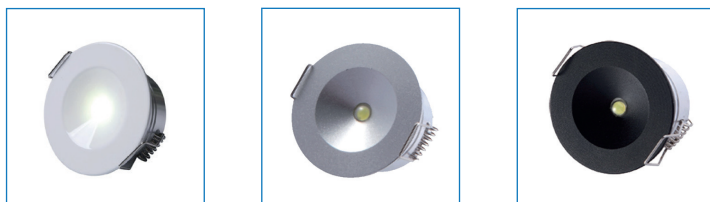

EYE

INBOUW LED NOODVERLICHTING

Dit anti paniek inbouw noodverlichtingsspotje zorgt voor orientatieverlichting bij spanningsuitval. De Eye is ideaal om te plaatsen naast armaturen als vervanging van een Noodunit. De Eye wordt compleet geleverd inclusief led driver en 3 uren accu. Indien het armatuur is aangesloten op de netspanning brandt een groen indicatieledje, zodra de netspanning uitvalt schakelt het armatuur over op de accu en gaat de powered led branden. Eye wordt geleverd met een witte aluminium afdekking. Als optie is er een grijze of zwarte aluminium afdekkingsring beschikbaar. Het armatuur wordt plug & play geleverd inclusief 1,5 meter snoer met stekker.

Specificaties			
Levensduur	>45.000 branduren	Accuduur	3 uur
Aansluiting	Intern aansluitblok	Powerfactor	>0,75
Voltage	230V AC	Led Chip	Powered
Accupack	NiCd 3,6V 1800mAh	Stralingshoek	120°
Garantie	3 jaar op de elektronica, 1 jaar op de accu		

Productinformatie						
Artikelnummer	Wattage	Kelvin	Lumen	Testfunctie	Afmeting	Zaagmaat
09548	3W	6000K	180Lm	SST-Geen testknop	Ø40x21 mm	Ø35mm

Opties	
Artikelnummer	Omschrijving
n.n.b.	Grijze afdekking
n.n.b.	Zwarte afdekking
n.n.b.	Battery pack Ni-Cd 4,8V 1800mAh [Modellen <2021]
n.n.b.	Battery pack Ni-Cd 3,6V 1800mAh [Modellen >2021]
n.n.b.	Brandwerende zak t.b.v. afsluiten elektronica

Details

Afmetingen