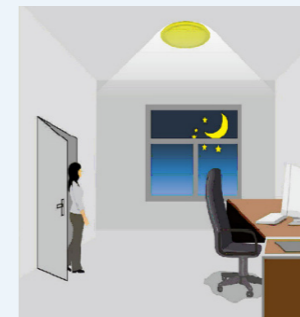

Praktijkvoorbeeld sensor

De detectie range van de sensor (max. 8 meter) kan worden ingesteld. Daarnaast kan de sensor gevoeligheid worden ingesteld op lux, dit houdt in dat na detecteren van beweging de led plafonnière bij het ingestelde lichtniveau gaat branden. Het armatuur bevat geen schemerschakelaar.