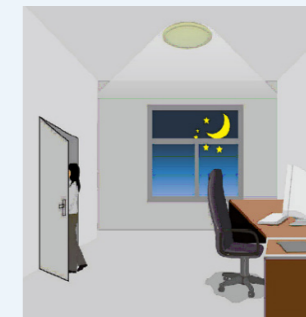

Bij het ingestelde lux niveau zal na detectie van beweging de led plafonnière inschakelen. De brandtijd kan worden ingesteld van 10 seconden tot maximaal 10 minuten.