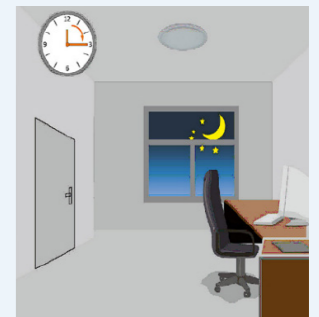

Nadat de brandtijd van de led plafonnière is verstreken kan de led plafonnière op 20% lichtsterkte blijven branden. Deze optie kan worden ingesteld voor 30 seconden, 10 minuten en permanent. Bij de optie permanent zal de plafonnière continu branden op 20% totdat er nieuwe beweging wordt waargenomen. Na waarnemen van nieuwe beweging zal de plafonnière weer op 100% branden.

De plafonnière zal automatisch uitschakelen na de gekozen inschakeltijd en eventuele stand-by periode. Dit geldt niet als de permanentie dimfunctie wordt ingesteld.