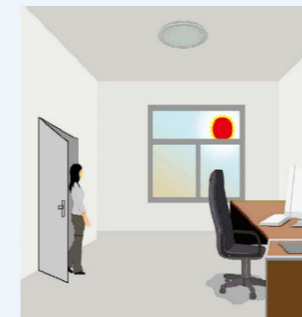

Praktijkvoorbeeld sensor