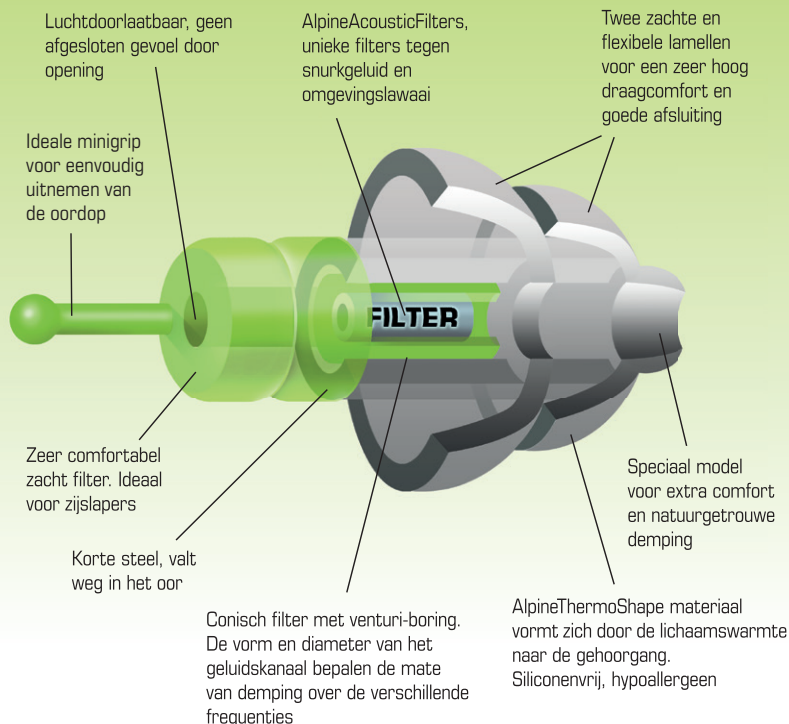

NIEUW – Ideale minigrip

SleepSoft oordoppen zijn nu voorzien van een unieke minigrip. Met dit handige aanpakje kun je nog eenvoudiger de oordoppen uit je oren halen. De minigrip is superklein en gemaakt van zacht materiaal, speciaal ontwikkeld voor slapers.

Zeer comfortabel AlpineThermoShape™ materiaal

Door het unieke AlpineThermoShape materiaal zit de SleepSoft heerlijk comfortabel in het oor. Dit materiaal vormt zich naar het oor waardoor de oordoppen perfect passen en op hun plek blijven zitten. Het materiaal is een innovatie van Alpine, hypoallergeen, bevat geen siliconen en geeft daardoor geen allergische reacties.

SleepSoft®

Unieke productkenmerken

- Dempt omgevingslawaai en snurkgeluid
- Zeer comfortabel door AlpineThermoShape™ materiaal
- Bel, alarm en wekker blijven hoorbaar door unieke AlpineAcousticFilters™
- Bijzonder zachte filters, ideaal voor (zij)slapers
- Unieke minigrip voor eenvoudig uitnemen
- Past in elk oor
- Handig compact opbergdoosje
- Met Alpine Cleaner om oordoppen makkelijk schoon te houden
- Kan de hele nacht gedragen worden
- Ook geschikt voor apneu, snurken tijdens zwangerschap
- Geen siliconen
- Herbruikbaar